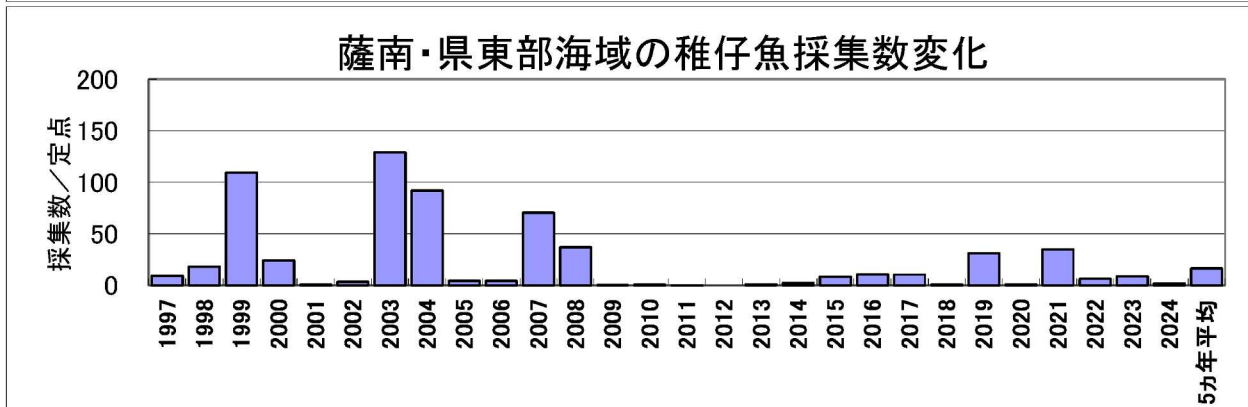

5月のカタクチイワシ卵・稚仔魚1定点当たりの採集数の経年変化

○県西部海域

○薩南・県東部海域

5月のマイワシ卵・稚仔魚1定点当たりの採集数の経年変化

○県西部海域

○薩南・県東部海域

5月のウルメイワシ卵・稚仔魚1定点当たりの採集数の経年変化

○県西部海域

○薩南・県東部海域