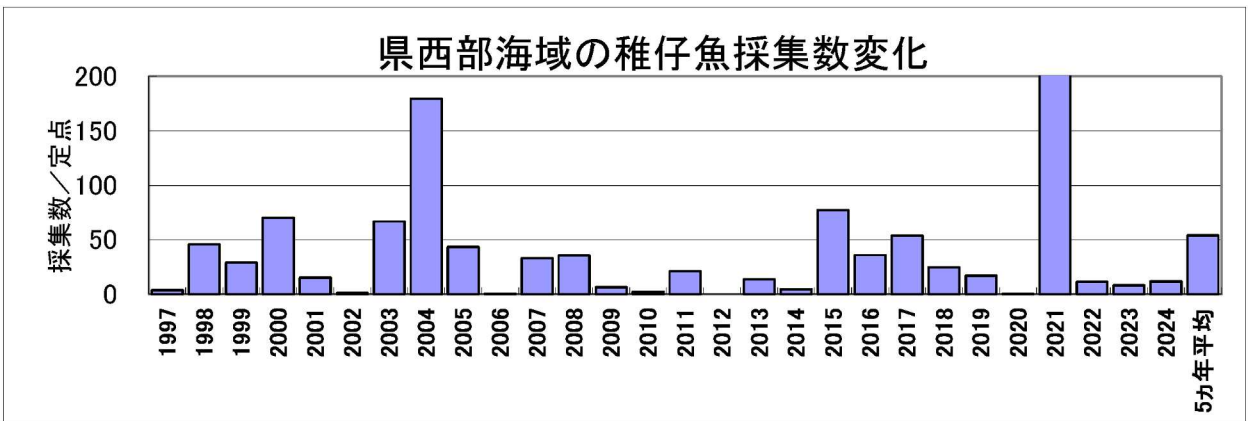

5月のカタクチイワシ卵・稚仔魚1定点当たりの採集数の経年変化

○県西部海域

○薩南・県東部海域

5月のマイワシ卵・稚仔魚1定点当たりの採集数の経年変化

○県西部海域

○薩南・県東部海域

5月のウルメイワシ卵・稚仔魚1定点当たりの採集数の経年変化

○県西部海域

○薩南・県東部海域