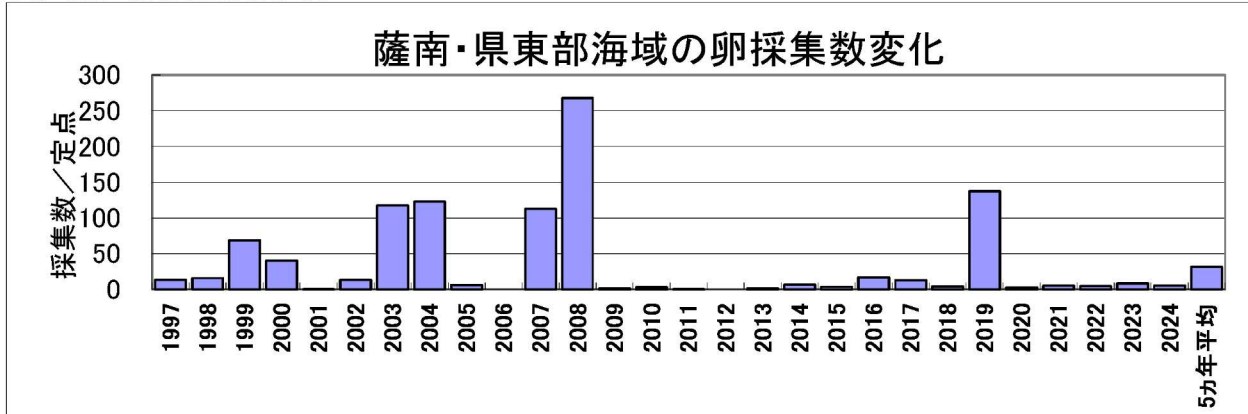

5月のカタクチイワシ卵・稚仔魚1定点当たりの採集数の経年変化

○県西部海域

○薩南・県東部海域

5月のマイワシ卵・稚仔魚1定点当たりの採集数の経年変化

○県西部海域

○薩南・県東部海域

5月のウルメイワシ卵・稚仔魚1定点当たりの採集数の経年変化

○県西部海域

○薩南・県東部海域