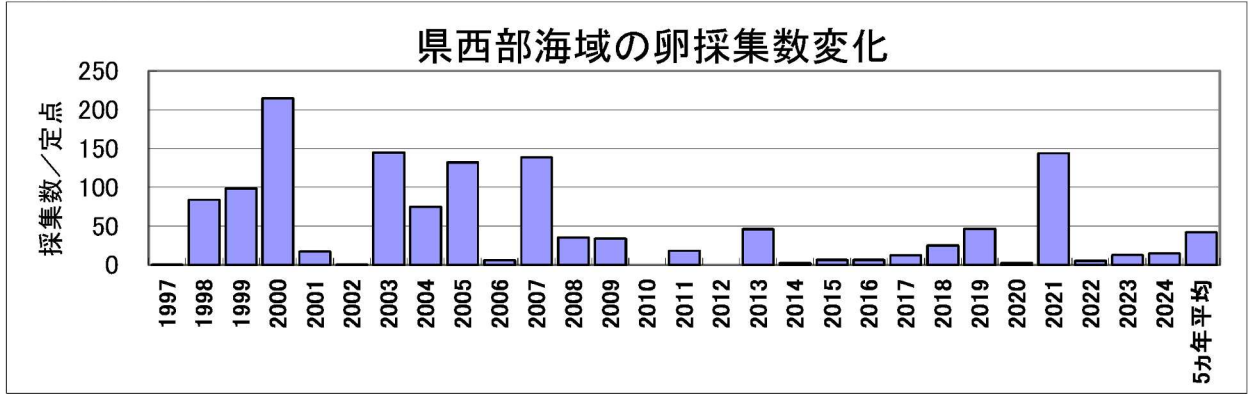

5月のカタクチイワシ卵・稚仔魚1定点当たりの採集数の経年変化

○県西部海域

○薩南・県東部海域

5月のマイワシ卵・稚仔魚1定点当たりの採集数の経年変化

○県西部海域

○薩南・県東部海域

5月のウルメイワシ卵・稚仔魚1定点当たりの採集数の経年変化

○県西部海域

○薩南・県東部海域