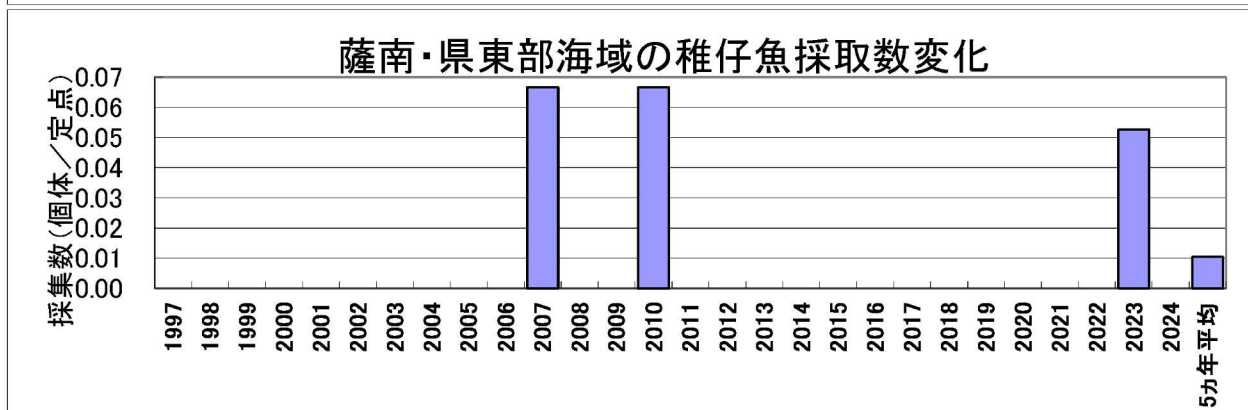

5月のカタクチイワシ卵・稚仔魚1定点当たりの採集数の経年変化

○県西部海域

○薩南・県東部海域

5月のマイワシ卵・稚仔魚1定点当たりの採集数の経年変化

○県西部海域

○薩南・県東部海域

5月のウルメイワシ卵・稚仔魚1定点当たりの採集数の経年変化

○県西部海域

○薩南・県東部海域