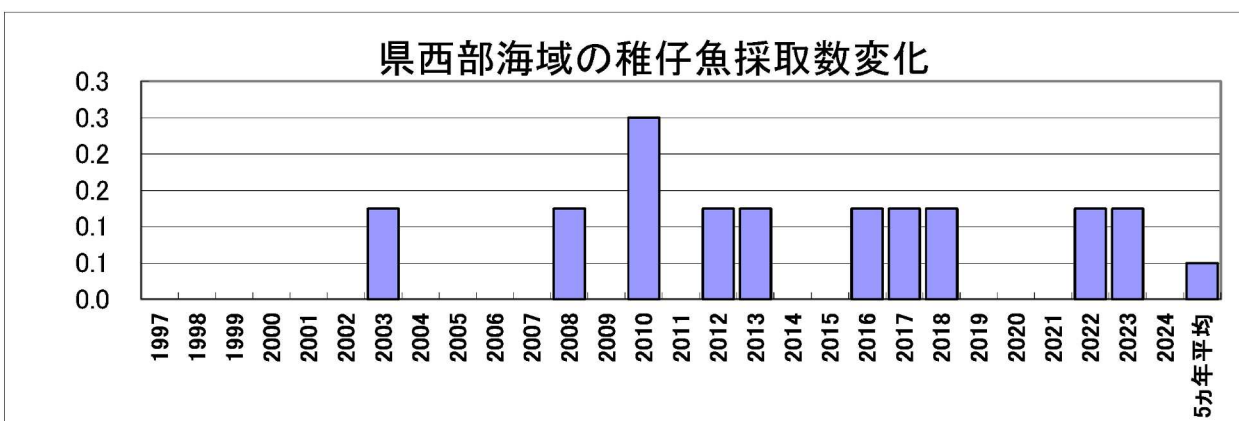

5月のカタクチイワシ卵・稚仔魚1定点当たりの採集数の経年変化

○県西部海域

○薩南・県東部海域

5月のマイワシ卵・稚仔魚1定点当たりの採集数の経年変化

○県西部海域

○薩南・県東部海域

5月のウルメイワシ卵・稚仔魚1定点当たりの採集数の経年変化

○県西部海域

○薩南・県東部海域