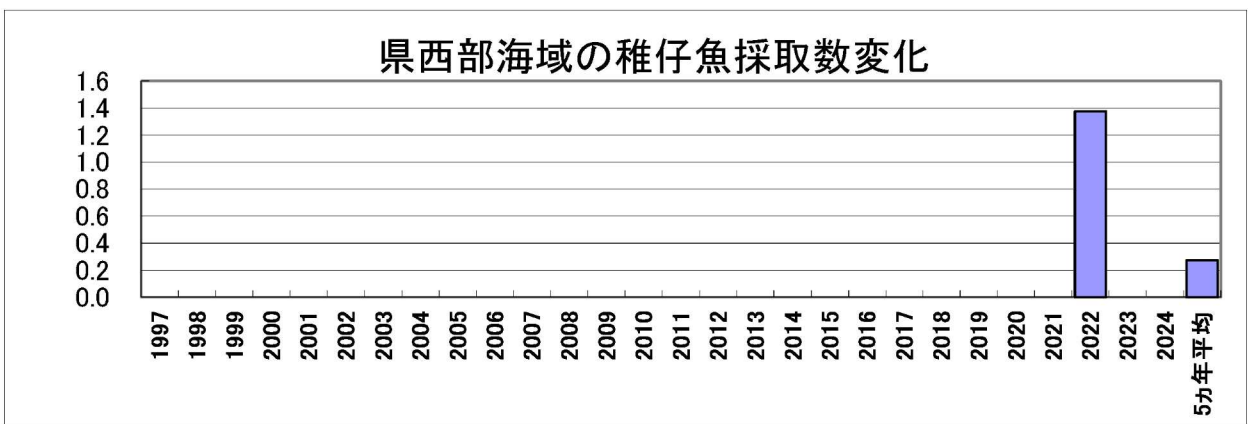

5月のカタクチイワシ卵・稚仔魚1定点当たりの採集数の経年変化

○県西部海域

○薩南・県東部海域

5月のマイワシ卵・稚仔魚1定点当たりの採集数の経年変化

○県西部海域

○薩南・県東部海域

5月のウルメイワシ卵・稚仔魚1定点当たりの採集数の経年変化

○県西部海域

○薩南・県東部海域