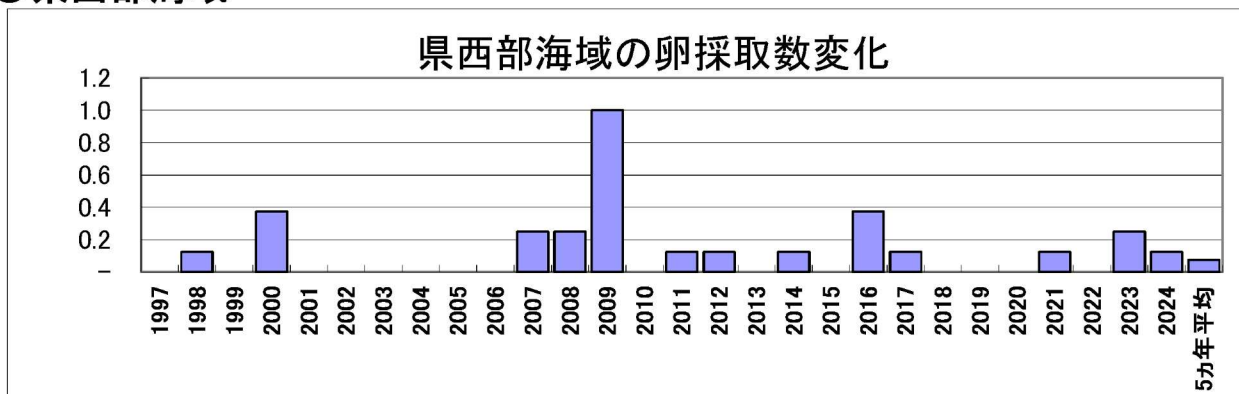

5月のカタクチイワシ卵・稚仔魚1定点当たりの採集数の経年変化

○県西部海域

○薩南・県東部海域

5月のマイワシ卵・稚仔魚1定点当たりの採集数の経年変化

○県西部海域

○薩南・県東部海域

5月のウルメイワシ卵・稚仔魚1定点当たりの採集数の経年変化

○県西部海域

○薩南・県東部海域