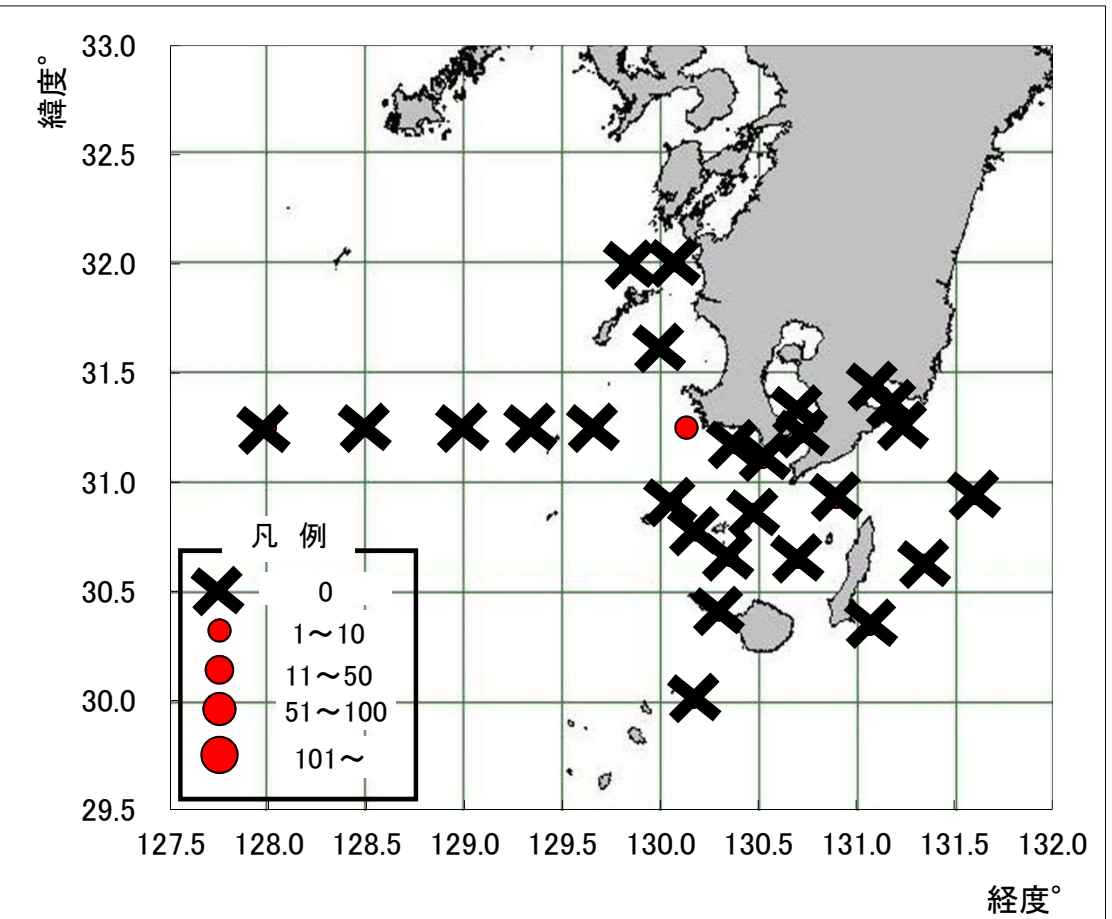

図 令和2年5月のウルメイワシ卵分布状況

図 令和2年5月のウルメイワシ稚仔魚分布状況