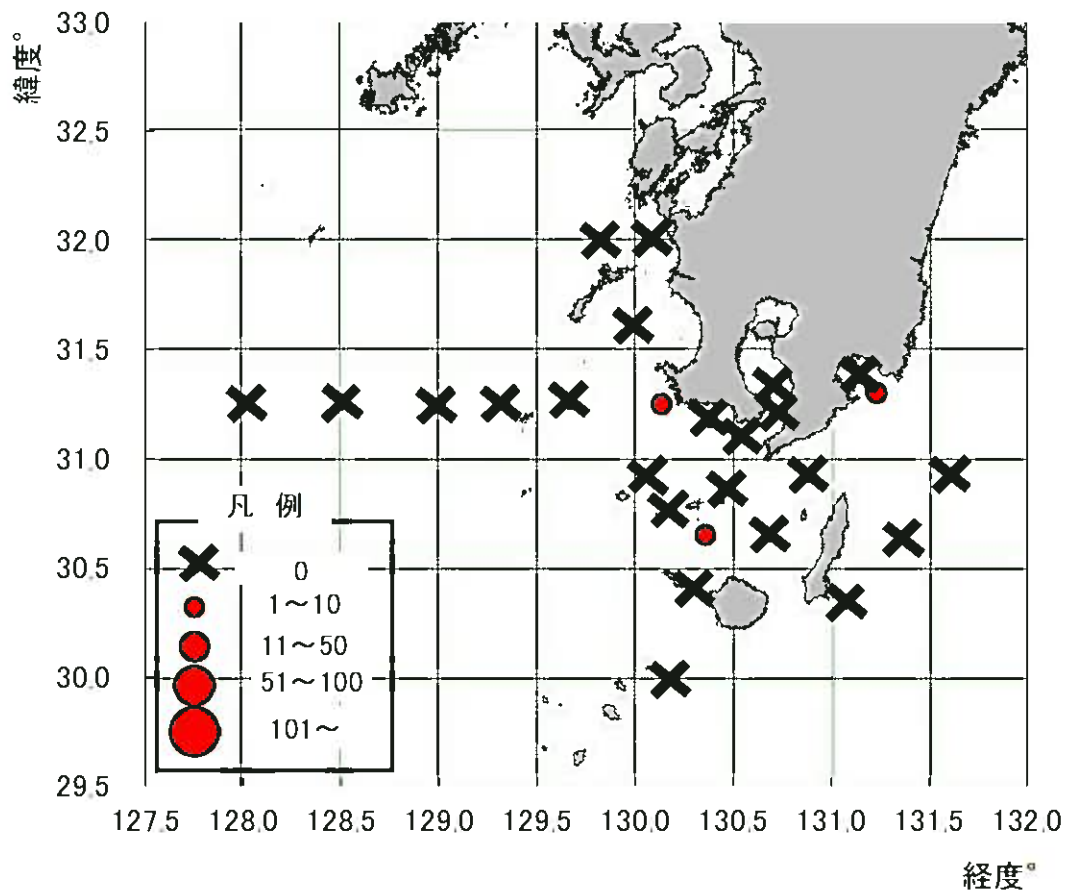

図 平成31年4月のマイワシ卵分布状況

図 平成31年4月のマイワシ稚仔分布状況

図 平成31年4月のウルメイワシ卵分布状況

図 平成31年4月のウルメイワシ稚仔分布状況