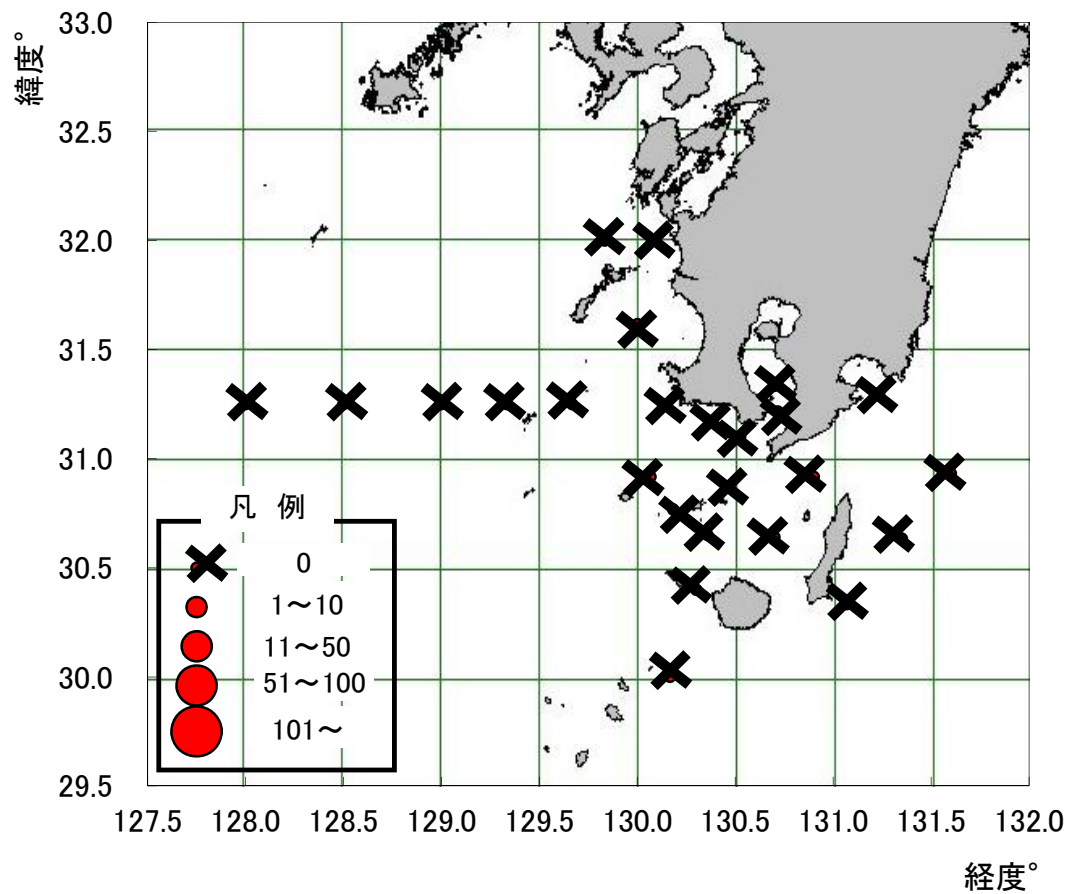

図 平成26年4月のマイワシ卵分布状況

図 平成26年4月のマイワシ稚仔魚分布状況