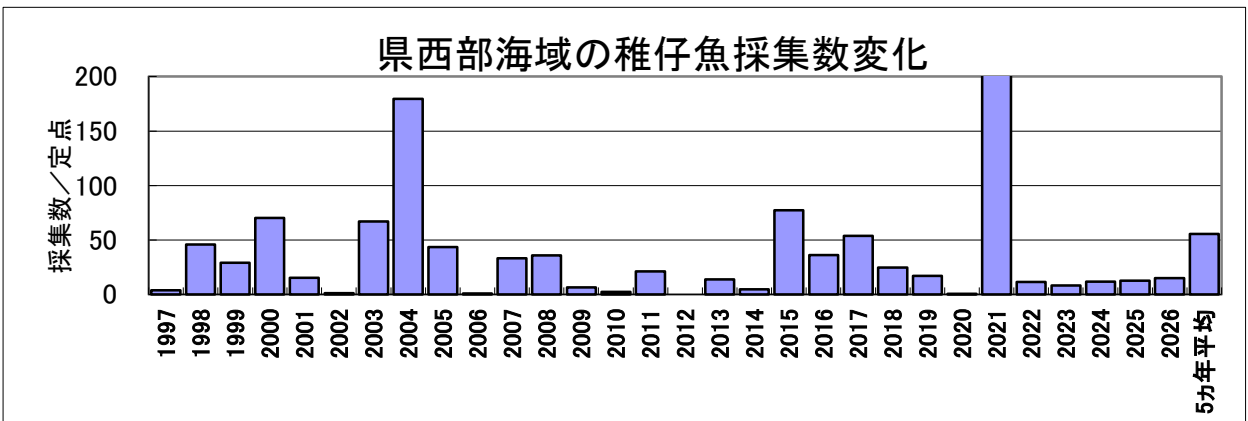

5月のカタクチイワシ卵・稚仔魚1定点当たりの採集数の経年変化

○県西部海域

○薩南・県東部海域

5月のマイワシ卵・稚仔魚1定点当たりの採集数の経年変化

○県西部海域

○薩南・県東部海域

5月のウルメイワシ卵・稚仔魚1定点当たりの採集数の経年変化

○県西部海域

○薩南・県東部海域