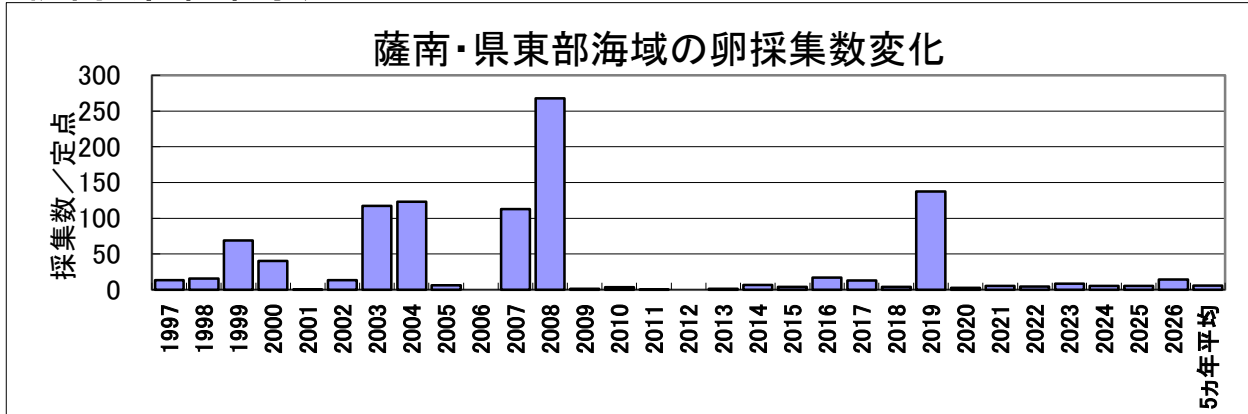

5月のカタクチイワシ卵・稚仔魚1定点当たりの採集数の経年変化

○県西部海域

○薩南・県東部海域

5月のマイワシ卵・稚仔魚1定点当たりの採集数の経年変化

○県西部海域

○薩南・県東部海域

5月のウルメイワシ卵・稚仔魚1定点当たりの採集数の経年変化

○県西部海域

○薩南・県東部海域