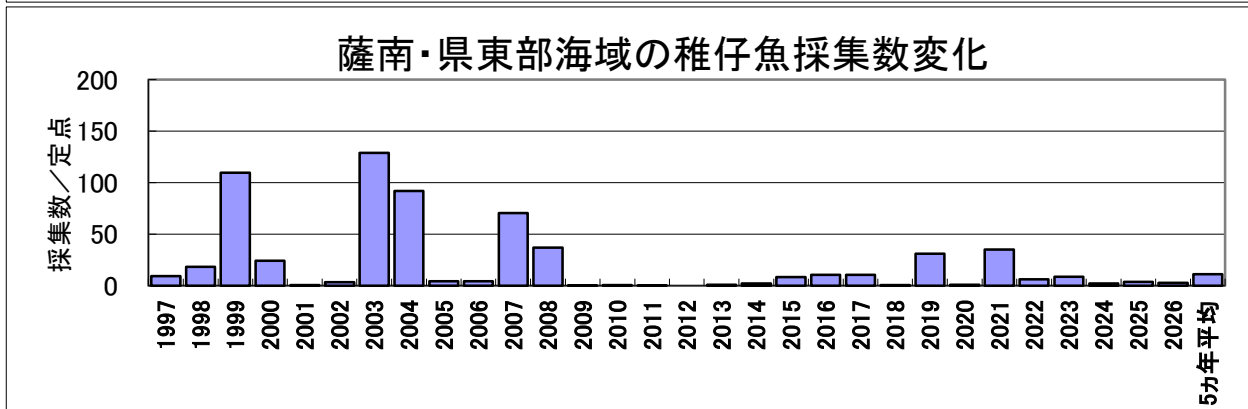

5月のカタクチイワシ卵・稚仔魚1定点当たりの採集数の経年変化

○県西部海域

○薩南・県東部海域

5月のマイワシ卵・稚仔魚1定点当たりの採集数の経年変化

○県西部海域

○薩南・県東部海域

5月のウルメイワシ卵・稚仔魚1定点当たりの採集数の経年変化

○県西部海域

○薩南・県東部海域