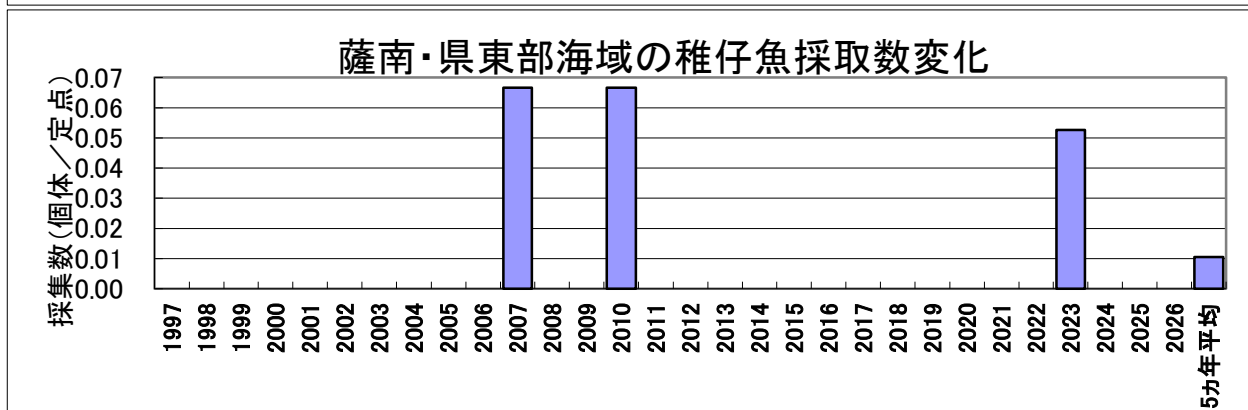

5月のカタクチイワシ卵・稚仔魚1定点当たりの採集数の経年変化

○県西部海域

○薩南・県東部海域

5月のマイワシ卵・稚仔魚1定点当たりの採集数の経年変化

○県西部海域

○薩南・県東部海域

5月のウルメイワシ卵・稚仔魚1定点当たりの採集数の経年変化

○県西部海域

○薩南・県東部海域