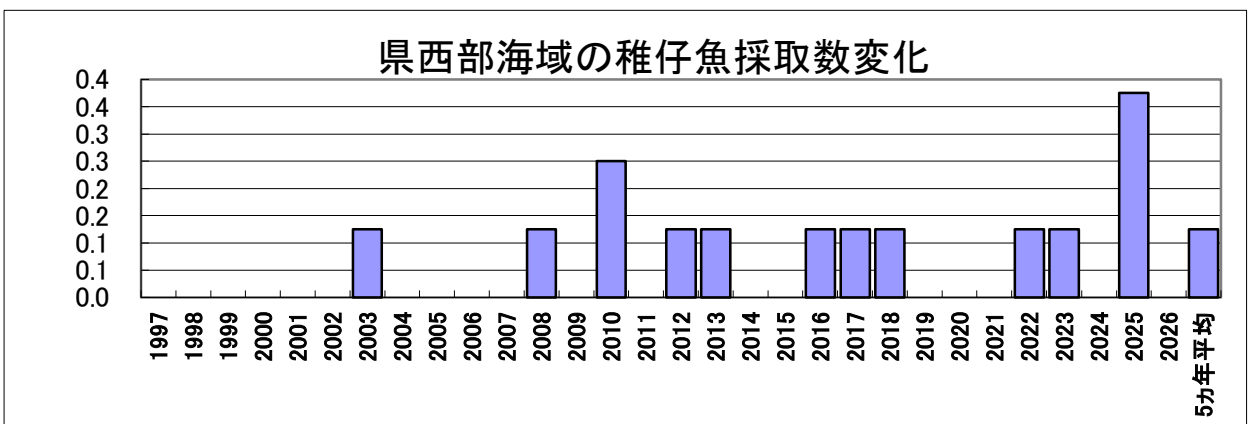

5月のカタクチイワシ卵・稚仔魚1定点当たりの採集数の経年変化

○県西部海域

○薩南・県東部海域

5月のマイワシ卵・稚仔魚1定点当たりの採集数の経年変化

○県西部海域

○薩南・県東部海域

5月のウルメイワシ卵・稚仔魚1定点当たりの採集数の経年変化

○県西部海域

○薩南・県東部海域