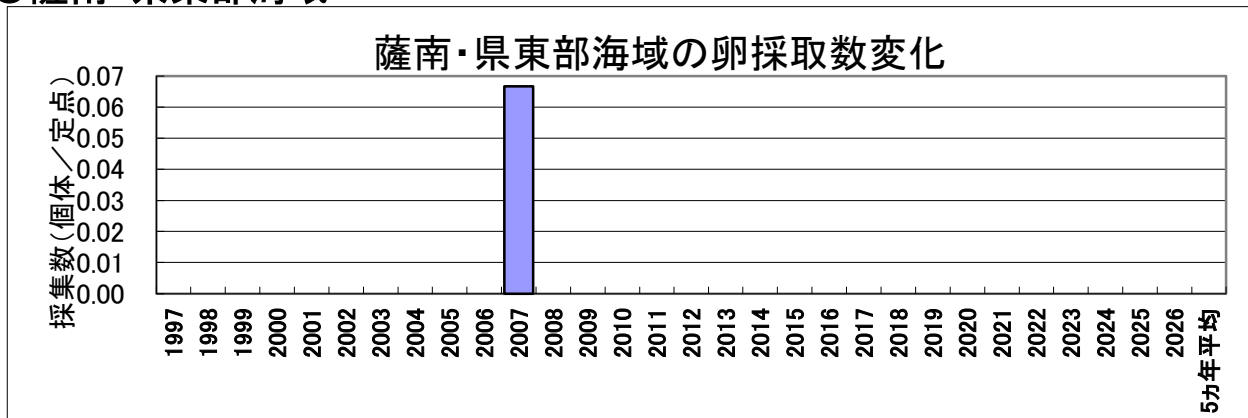

5月のカタクチイワシ卵・稚仔魚1定点当たりの採集数の経年変化

○県西部海域

○薩南・県東部海域

5月のマイワシ卵・稚仔魚1定点当たりの採集数の経年変化

○県西部海域

○薩南・県東部海域

5月のウルメイワシ卵・稚仔魚1定点当たりの採集数の経年変化

○県西部海域

○薩南・県東部海域