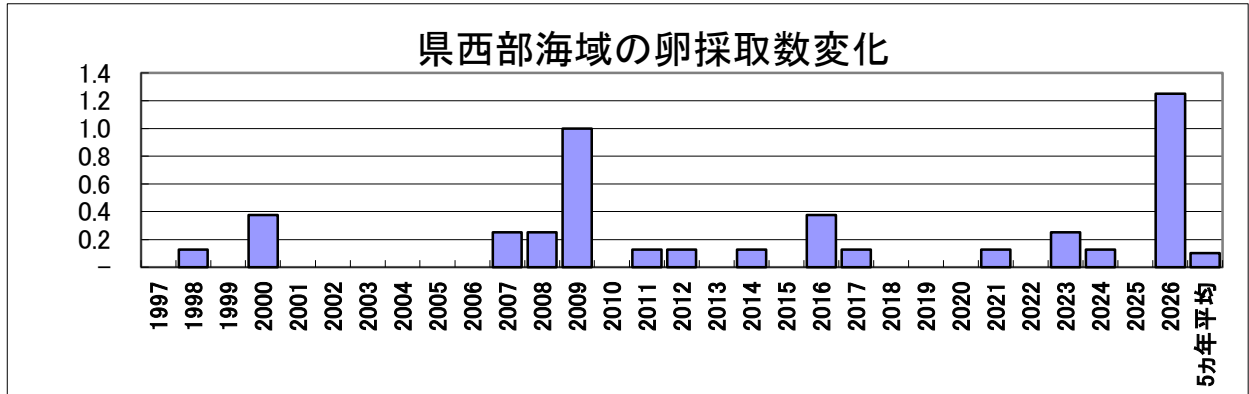

5月のカタクチイワシ卵・稚仔魚1定点当たりの採集数の経年変化

○県西部海域

○薩南・県東部海域

5月のマイワシ卵・稚仔魚1定点当たりの採集数の経年変化

○県西部海域

○薩南・県東部海域

5月のウルメイワシ卵・稚仔魚1定点当たりの採集数の経年変化

○県西部海域

○薩南・県東部海域