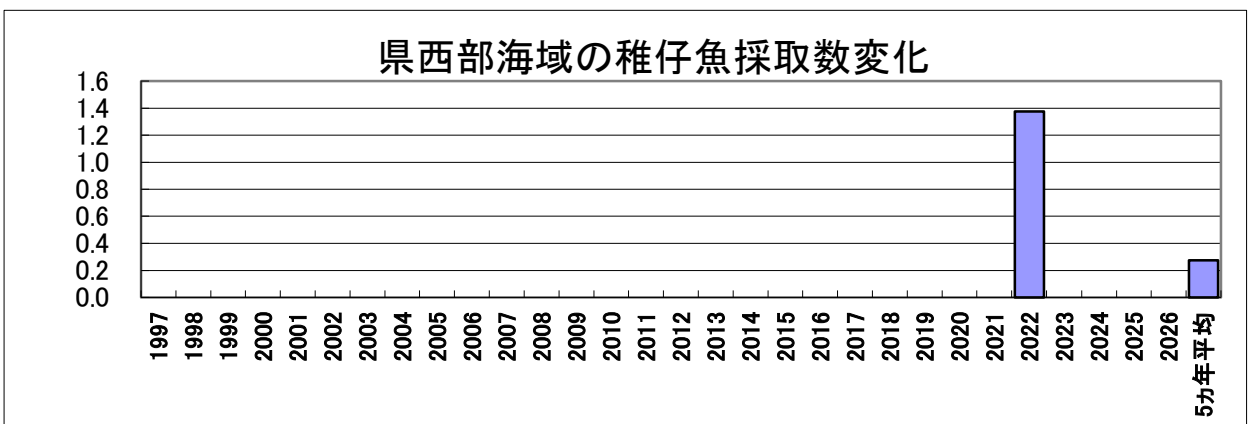

5月のカタクチイワシ卵・稚仔魚1定点当たりの採集数の経年変化

○県西部海域

○薩南・県東部海域

5月のマイワシ卵・稚仔魚1定点当たりの採集数の経年変化

○県西部海域

○薩南・県東部海域

5月のウルメイワシ卵・稚仔魚1定点当たりの採集数の経年変化

○県西部海域

○薩南・県東部海域