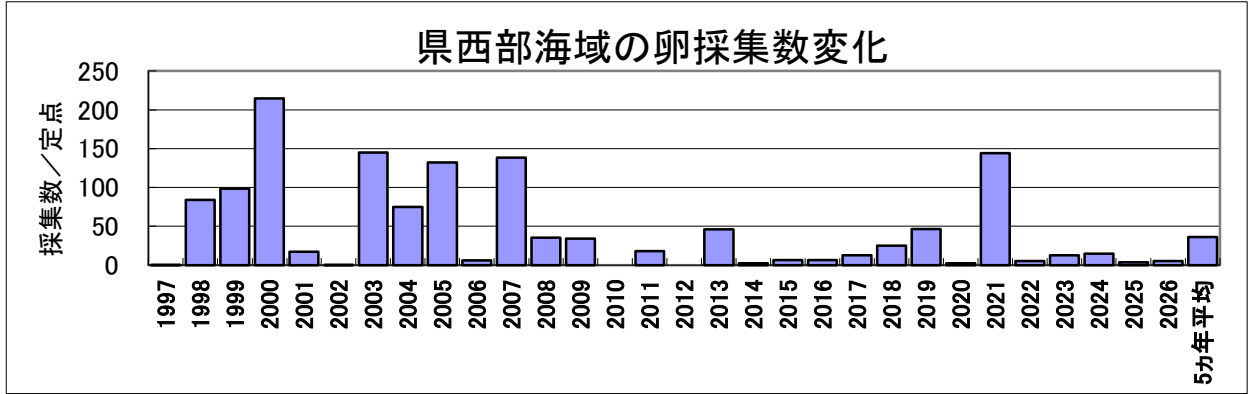

5月のカタクチイワシ卵・稚仔魚1定点当たりの採集数の経年変化

○県西部海域

○薩南・県東部海域

5月のマイワシ卵・稚仔魚1定点当たりの採集数の経年変化

○県西部海域

○薩南・県東部海域

5月のウルメイワシ卵・稚仔魚1定点当たりの採集数の経年変化

○県西部海域

○薩南・県東部海域