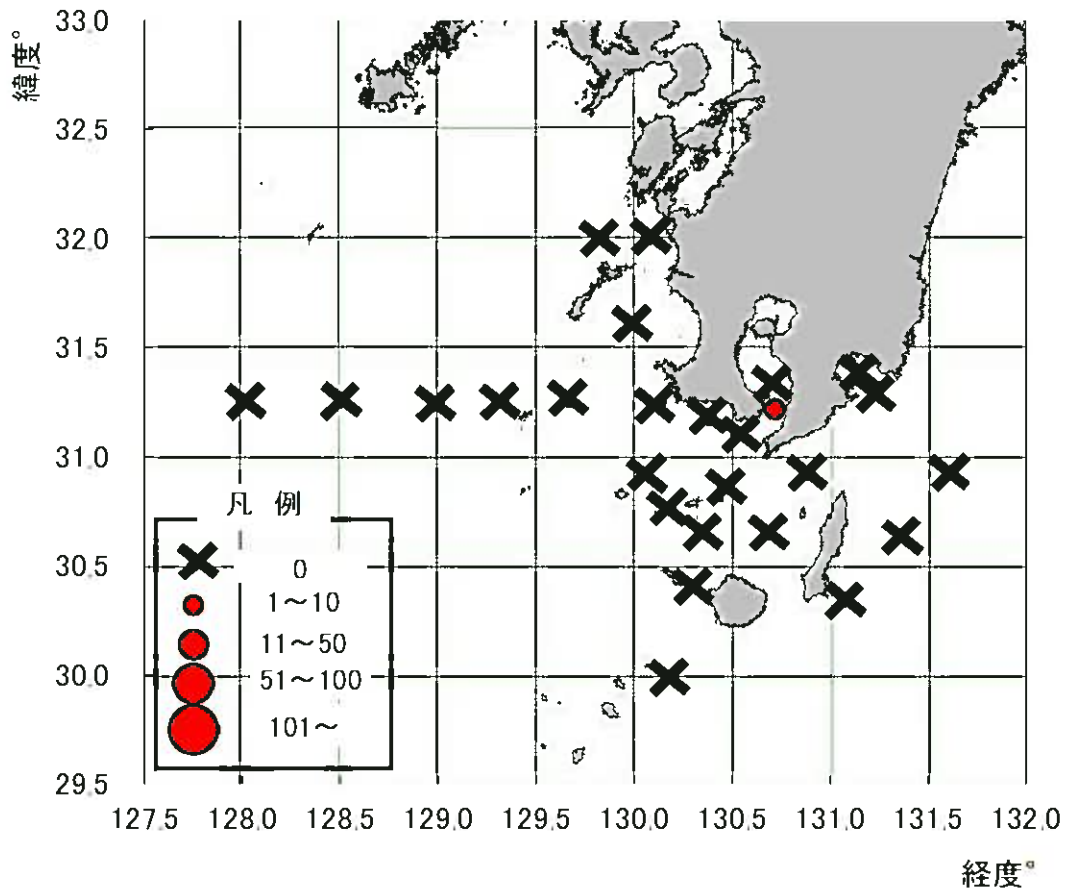

図 令和元年5月のマイヅ卵分布状況

図 令和元年5月のマイヅ稚仔分布状況

図 令和元年5月のウルメイワシ卵分布状況

図 令和元年5月のウルメイワシ稚仔分布状況