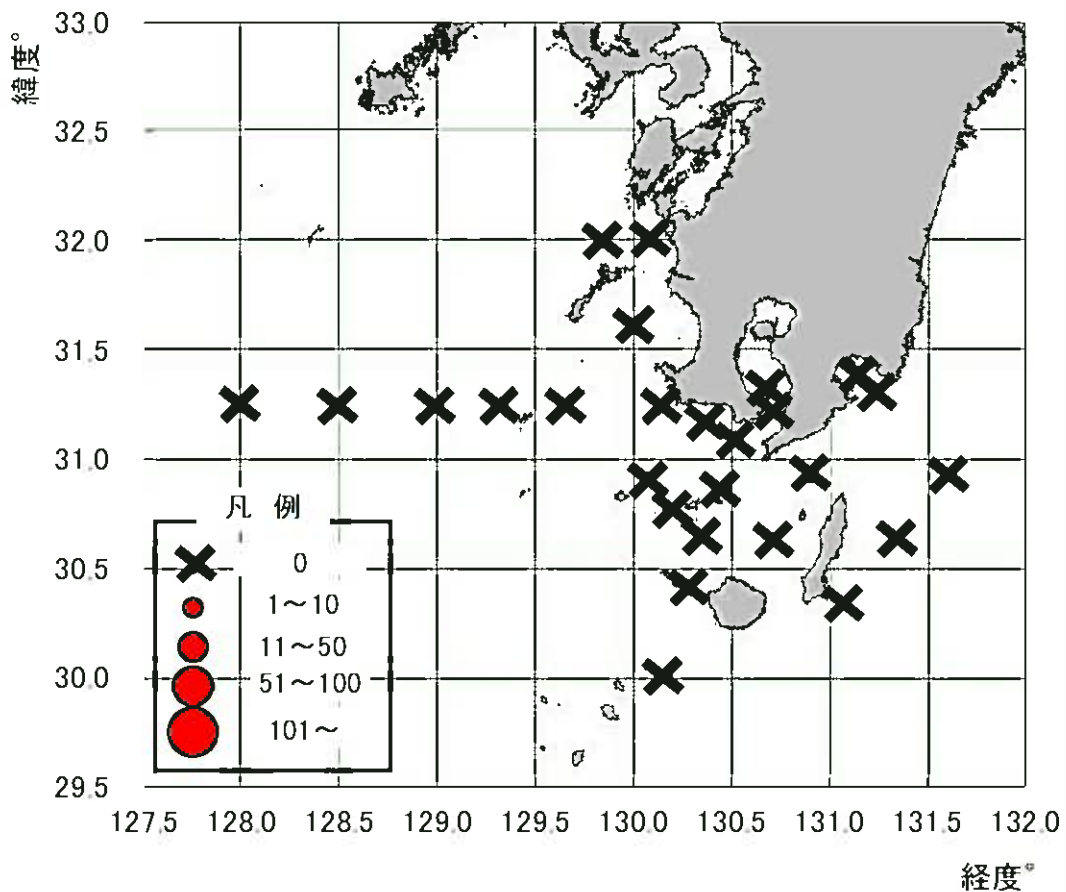

図 令和元年5月のマイヅ卵分布状況

図 令和元年5月のマイヅ稚仔分布状況

図 令和元年5月のウルメイワシ卵分布状況

図 令和元年5月のウルメイワシ稚仔分布状況