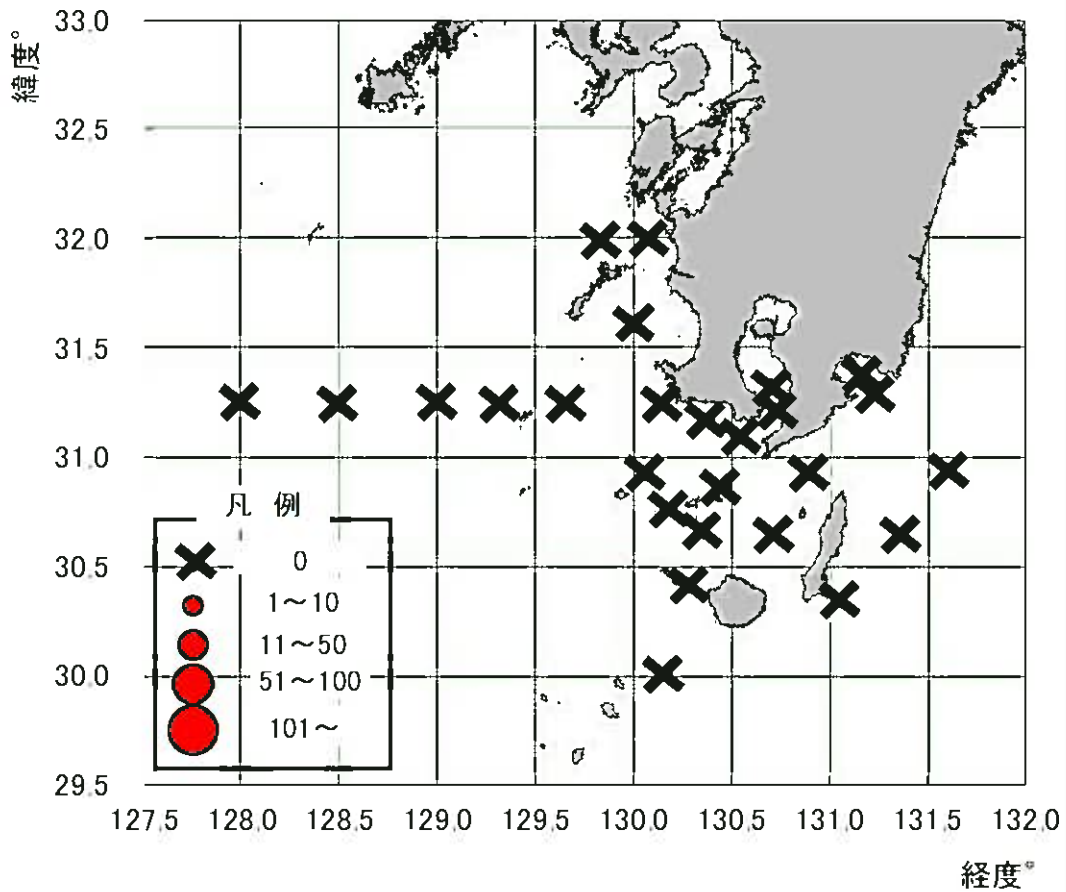

図 令和元年5月のマイヅ卵分布状況

図 令和元年5月のマイヅ稚仔分布状況

図 令和元年5月のウルメイワシ卵分布状況

図 令和元年5月のウルメイワシ稚仔分布状況