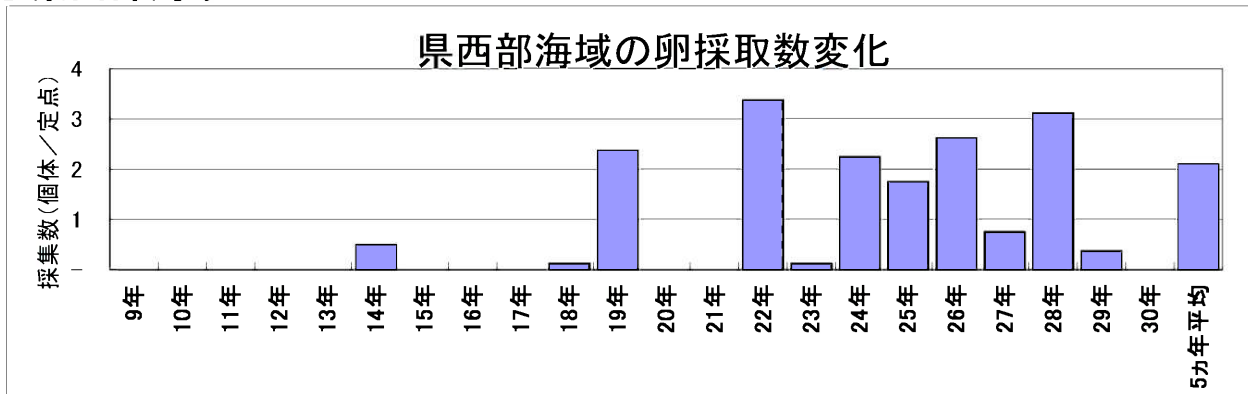

4月のウルメイワシ卵・稚仔魚1定点当たりの採集数の経年変化

○県西部海域