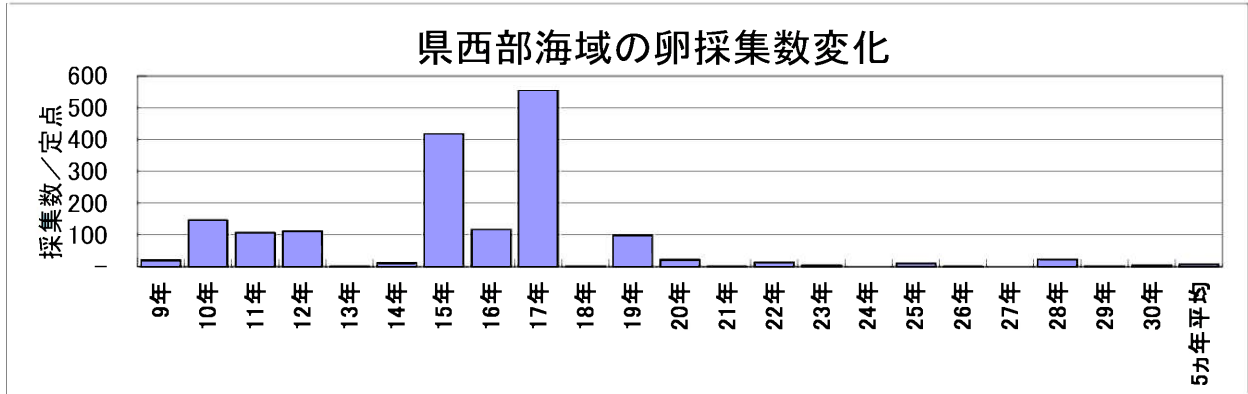

# 4月のカタクチイワシ卵・稚仔魚1定点当たりの採集数の経年変化

## ○県西部海域

# 4月のマイワシ卵・稚仔魚1定点当たりの採集数の経年変化