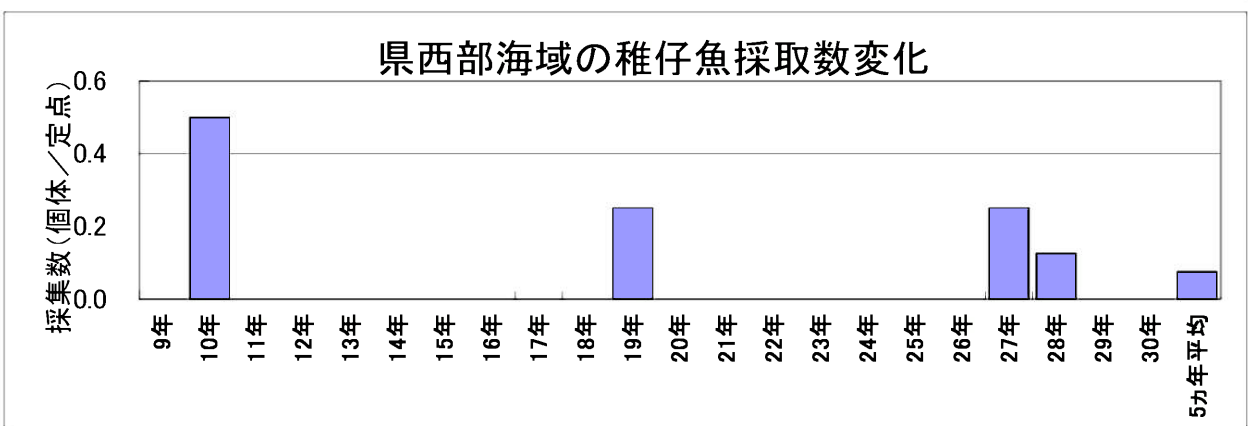

4月のマイワシ卵・稚仔魚1定点当たりの採集数の経年変化

○県西部海域