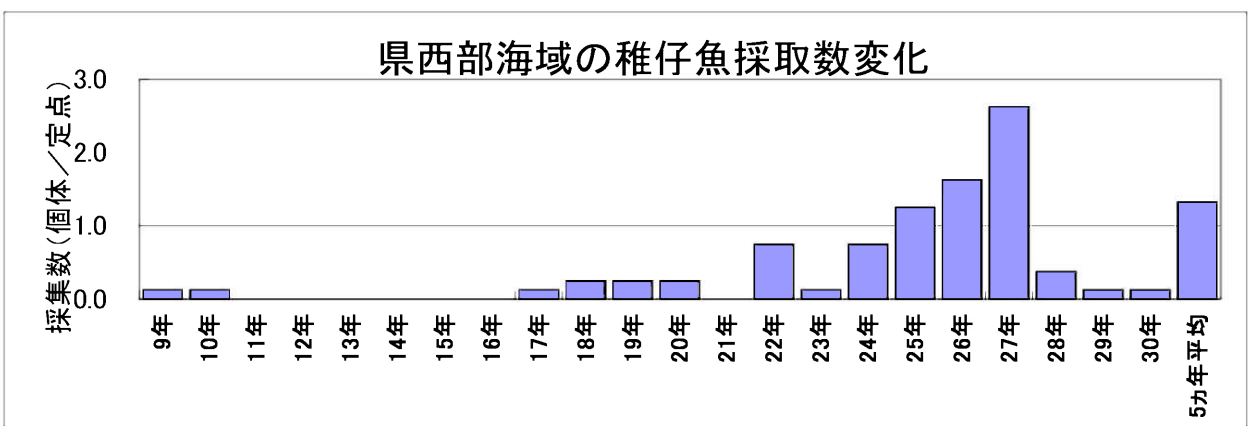

4月のウルメイワシ卵・稚仔魚1定点当たりの採集数の経年変化

○県西部海域