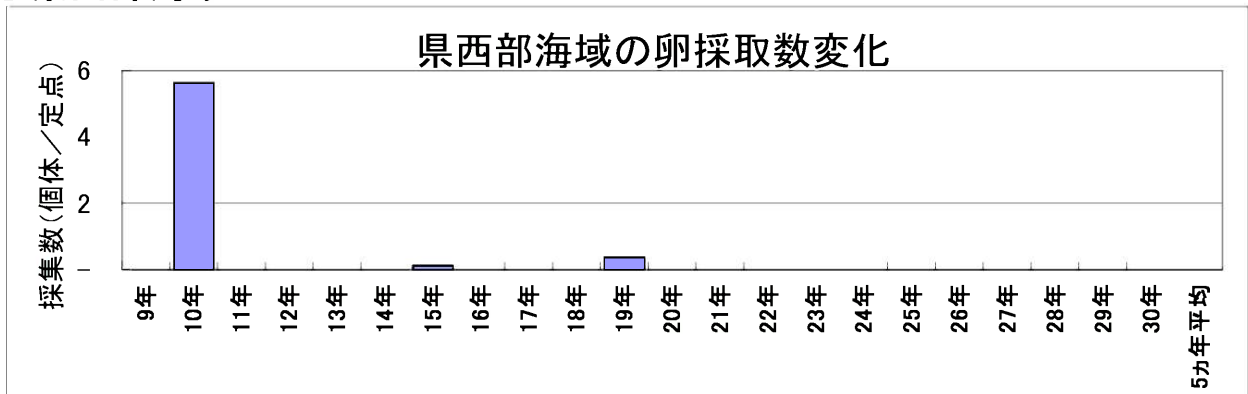

4月のマイワシ卵・稚仔魚1定点当たりの採集数の経年変化

○県西部海域