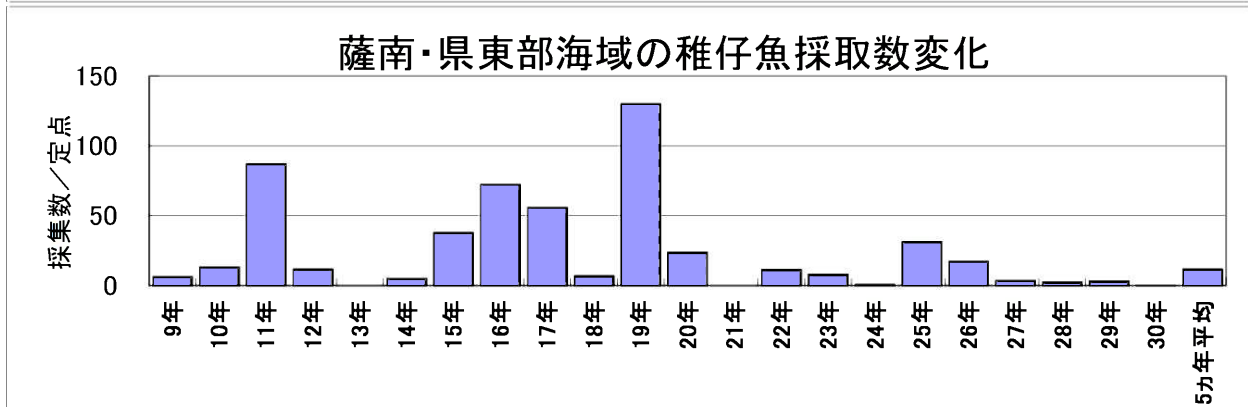

# 4月のカタクチイワシ卵・稚仔魚1定点当たりの採集数の経年変化

## ○県西部海域

# 4月のマイワシ卵・稚仔魚1定点当たりの採集数の経年変化