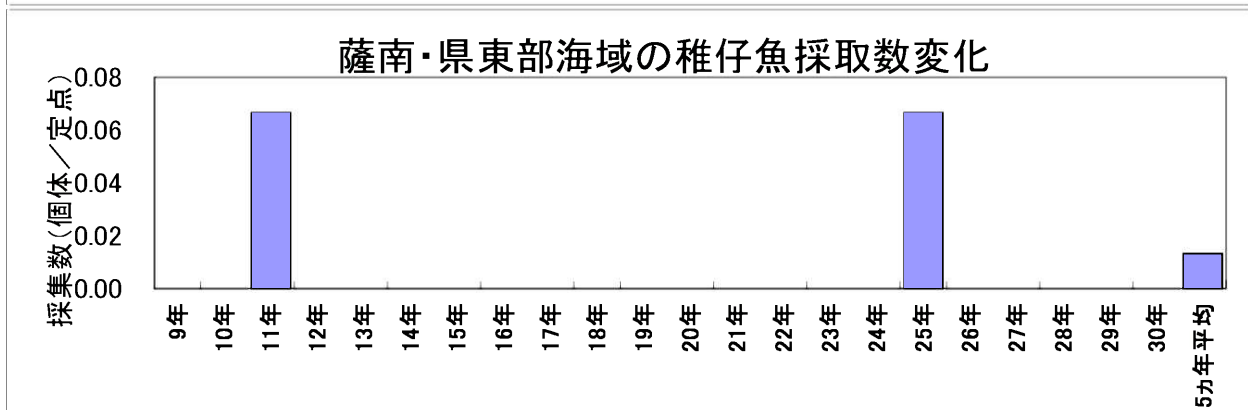

4月のマイワシ卵・稚仔魚1定点当たりの採集数の経年変化

○県西部海域

○薩南・県東部海域