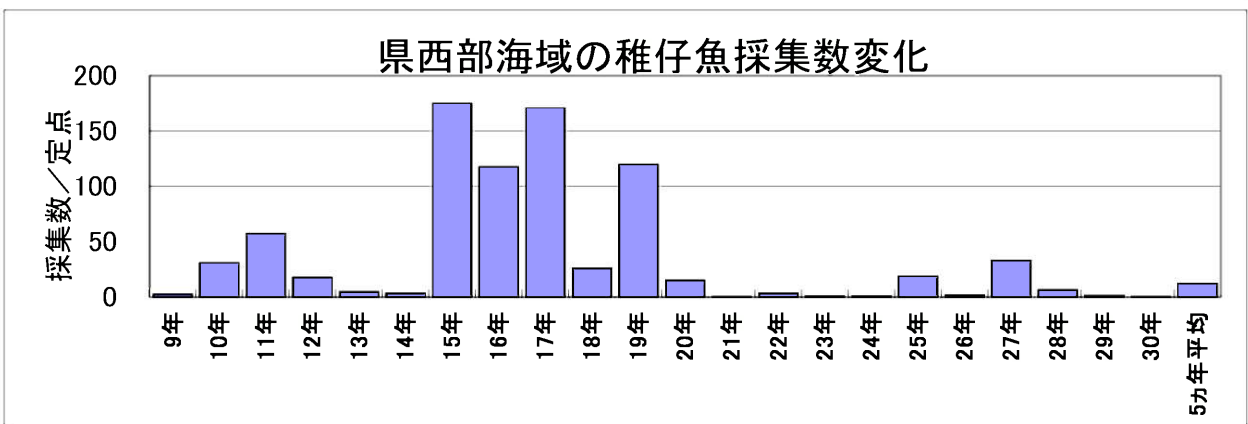

# 4月のカタクチイワシ卵・稚仔魚1定点当たりの採集数の経年変化

## ○県西部海域

# 4月のマイワシ卵・稚仔魚1定点当たりの採集数の経年変化