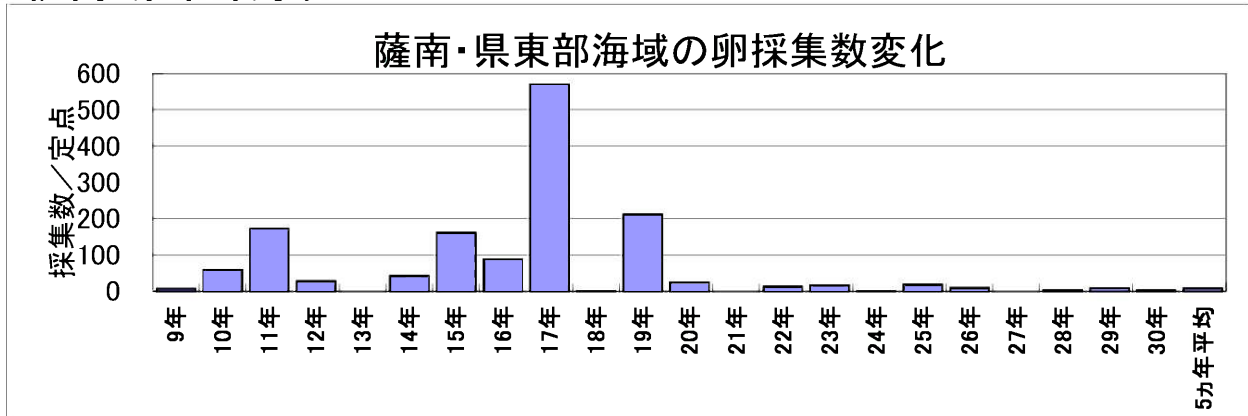

# 4月のカタクチイワシ卵・稚仔魚1定点当たりの採集数の経年変化

## ○県西部海域

# 4月のマイワシ卵・稚仔魚1定点当たりの採集数の経年変化