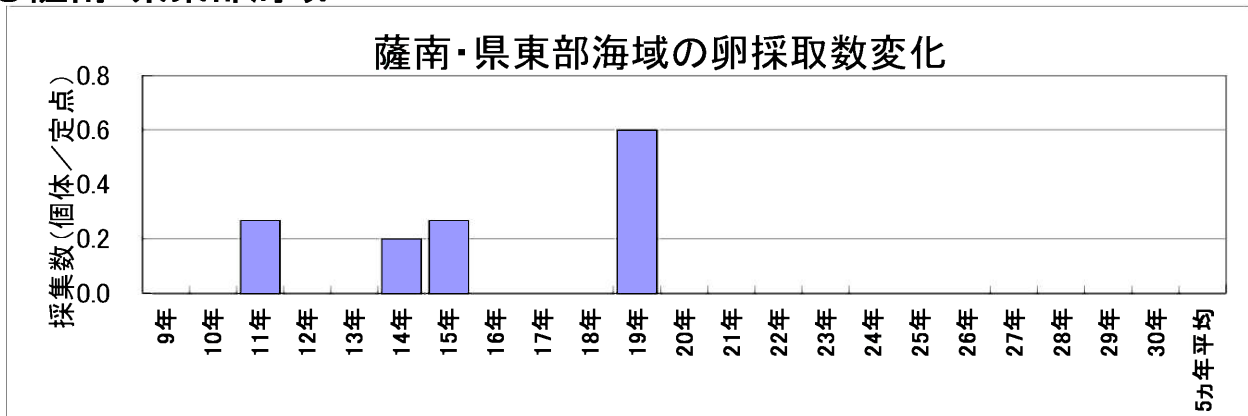

4月のマイワシ卵・稚仔魚1定点当たりの採集数の経年変化

○県西部海域

○薩南・県東部海域