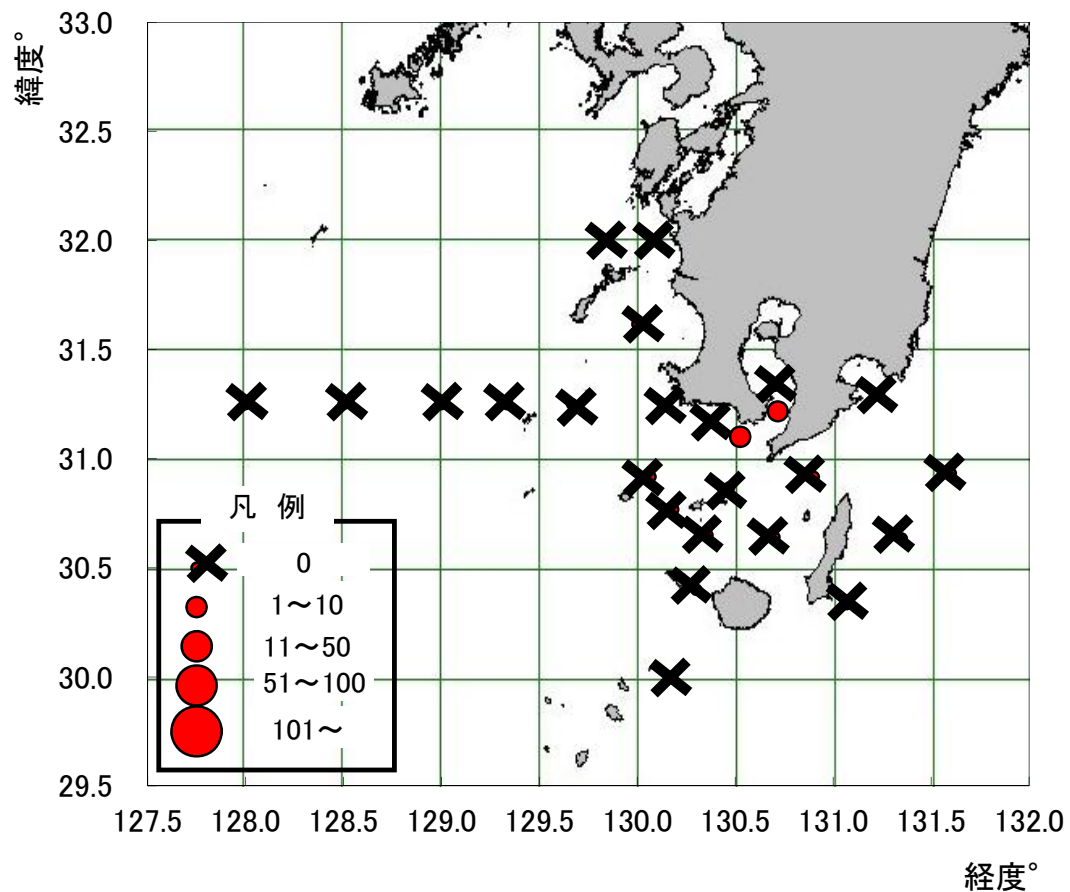

図 平成26年3月のマイワシ卵分布状況

図 平成26年3月のマイワシ稚仔魚分布状況