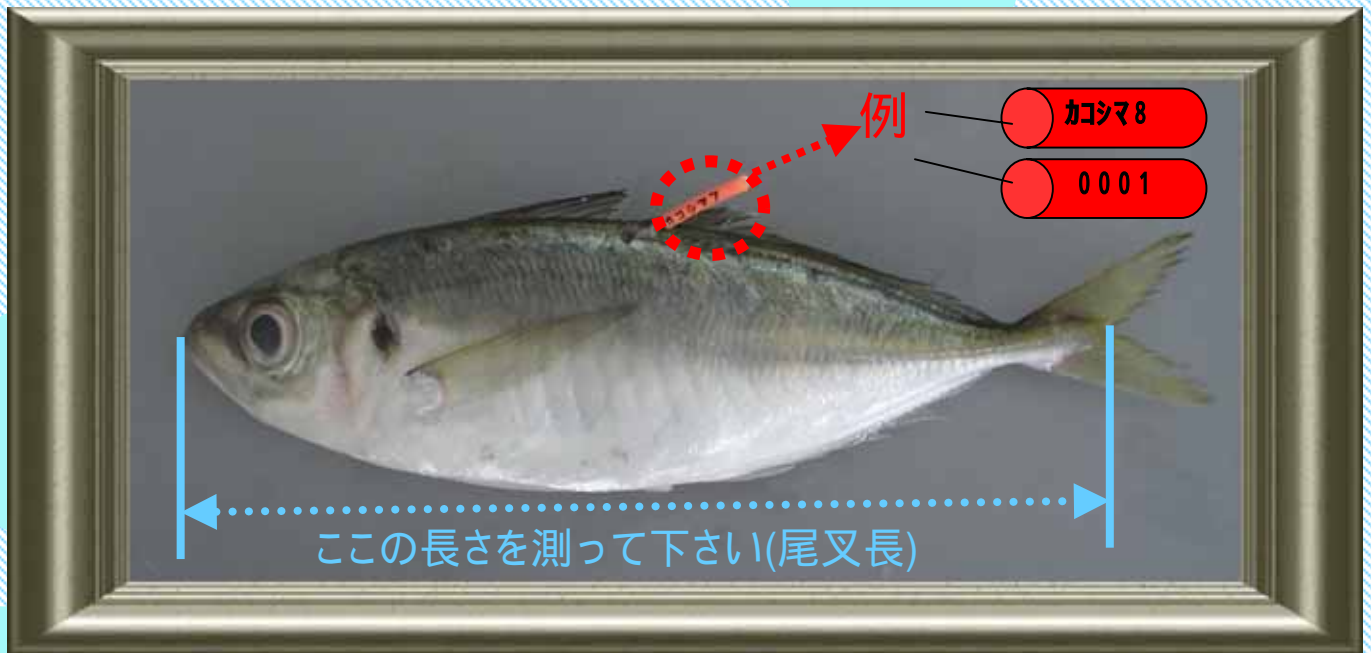

標識のついたマアジを探しています!

鹿児島県

放流日 : 平成18年5月31日

放流場所 : 鹿児島県甑島東沖

放流サイズ : 豆・小銘柄

・尾叉長 : 18 ~ 21 cm

・体重 : 80 ~ 120 g

放流尾数 : 4000尾