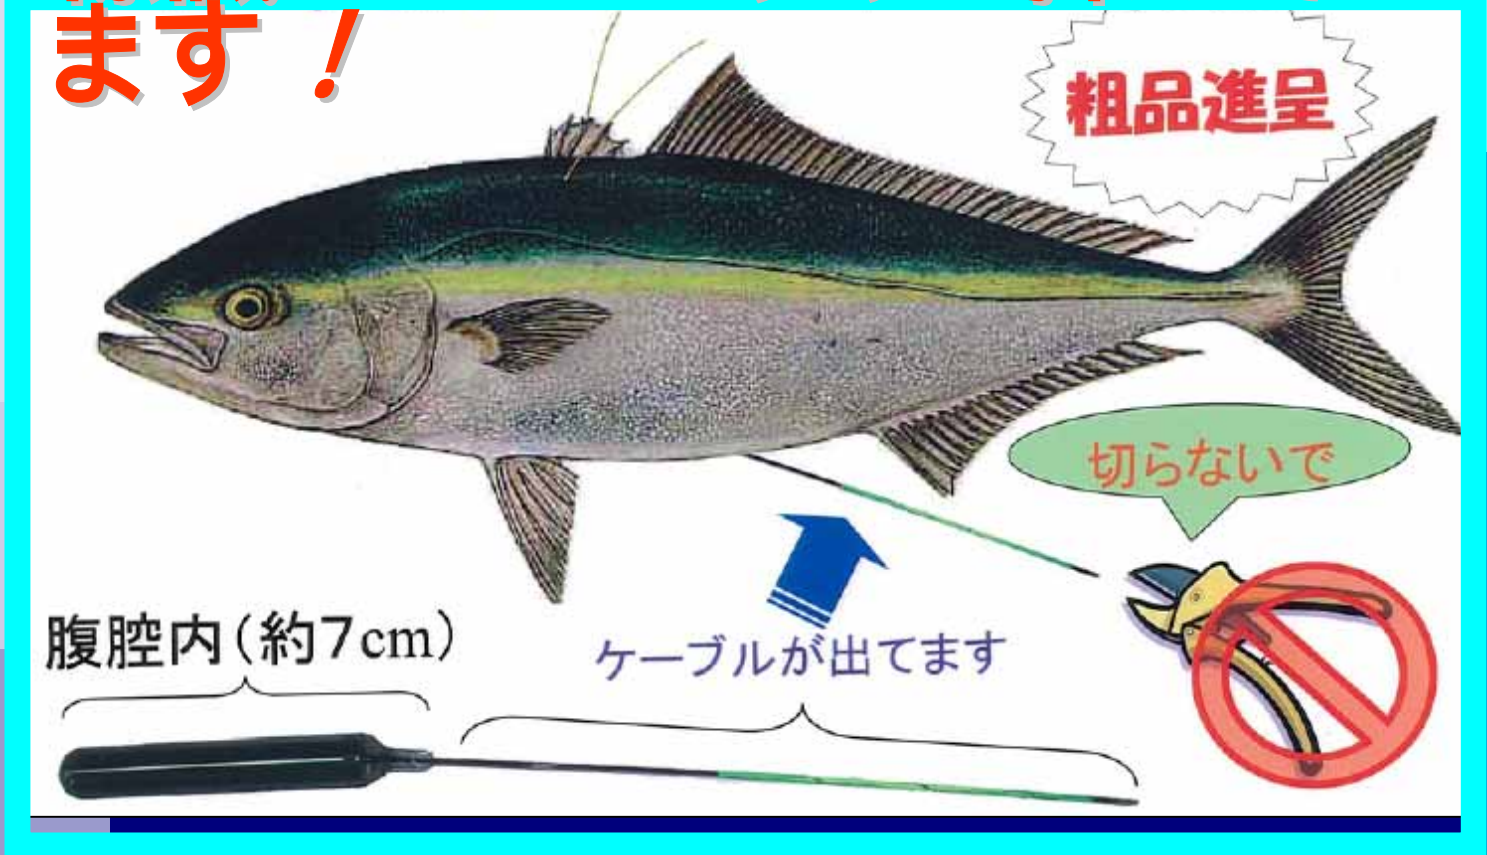

標識のついたブリを探しています！

放流日 : 平成19年3月20 ~ 5月21日

放流場所 : 鹿児島県甌島西方沖

放流サイズ : 70 ~ 109 cm

放流尾数 : 136尾

* 下記にご連絡をお願いします。*

粗品

を差し上げます